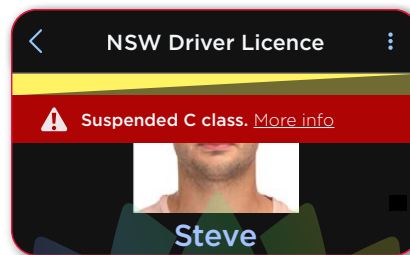

所有的状态栏

在屏幕顶部保持固定，滚动屏幕时无法隐藏。

重要信息

避免操作客户的手机。如果查看困难，请要求客户调整手机，以便于检查。

如果您对数字驾驶执照有任何疑问，请遵循行业或组织规定。

欲了解更多信息，请访问
service.nsw.gov.au/digital-driver-licence