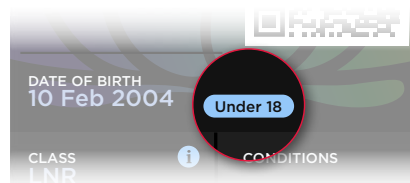

欲了解更多信息，请访问
service.nsw.gov.au/digital-driver-licence

如何检查二婚叭癯 新州数字驾驶执照

深色模式通常在夜间或光线不足的环境中使用，以降低视力疲劳和便于查看屏幕。

该可选模式确保检查人员在扫描新州数字证照上二维码的同时，能够快速安全地进行目视检查。

未满18岁

未满18岁持证人的出生日期边上将会出现一个图标，便于快速识别。

吊销驾照

将以固定的状态栏形式在屏幕顶部显示。