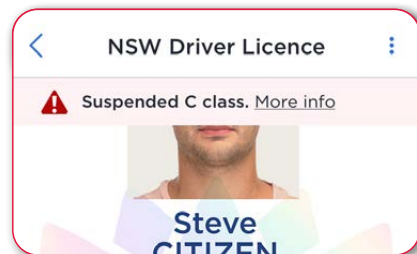

如何检查囡媿叭癯 新州数字驾驶执照

数字驾驶执照拥有多种功能，可确认驾照是否真实有效，降低身份欺诈的风险。驾驶执照持证人可以选择以浅色模式（默认）或深色模式（可选）展示其数字执照。

请要求客户向下滑动刷新其驾照，确保您查看的是最新的驾照信息。

1 新州政府标识动画

2 上一次刷新时间

↓ 向下滑动刷新驾照信息

3 又瓊刺冥踉
一楠傲(8)晏 -

4 倾斜手机时，新州
州花全息图会移动 -

↑ 滚动屏幕查看更多内容

5 水印与驾照照片相匹配

6 详细地址（有时不需
滚动屏幕亦可查看地址）

↻ 倾斜手机

7 翻转手机变为横屏显示

未满18岁

未满18岁持证人的出生日期边上将会出现一个图标，便于快速识别。

吊销驾照

将以固定的状态栏形式在屏幕顶部显示。

过期驾照

将以固定的状态栏形式在屏幕顶部显示。

所有的状态栏

在屏幕顶部保持固定，滚动屏幕时无法隐藏。

重要信息

避免操作客户的手机。如果查看困难，请要求客户调整手机，以便于检查。

如果您对数字驾驶执照有任何疑问，请遵循行业或组织规定。

欲了解更多信息，请访问
service.nsw.gov.au/digital-driver-licence

如何检查二婚叭癯 新州数字驾驶执照

深色模式通常在夜间或光线不足的环境中使用，以降低视力疲劳和便于查看屏幕。

该可选模式确保检查人员在扫描新州数字证照上二维码的同时，能够快速安全地进行目视检查。

未满18岁

未满18岁持证人的出生日期边上将会出现一个图标，便于快速识别。

吊销驾照

将以固定的状态栏形式在屏幕顶部显示。