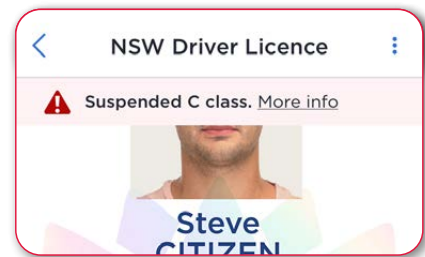

所有的狀態列

在螢幕頂部保持固定，滾動螢幕時無法隱藏。

重要資訊

避免操作客人的手機。如果查看不便，請要求客戶調整手機，以便於檢查。

如果您對數位駕駛執照有任何疑慮，請遵循行業或組織規定。

欲瞭解更多資訊，請訪問
service.nsw.gov.au/digital-driver-licence