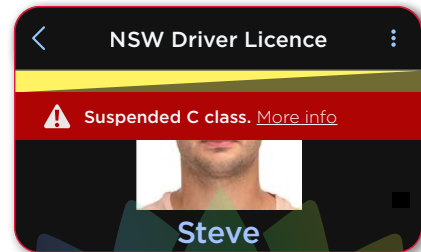

所有的狀態列

在螢幕頂部保持固定，滾動螢幕時無法隱藏。

重要資訊

避免操作客人的手機。如果查看不便，請要求客戶調整手機，以便於檢查。

如果您對數位駕駛執照有任何疑慮，請遵循行業或組織規定。

欲瞭解更多資訊，請訪問
service.nsw.gov.au/digital-driver-licence