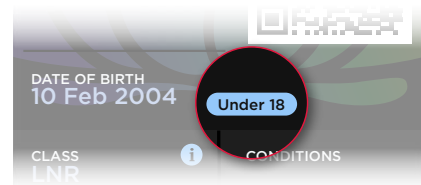

如何檢查深色模式 新州數位駕駛執照

深色模式通常在夜間或光線不足的環境中使用，以降低視力疲勞和便於查看螢幕。

該可選模式確保檢查人員在掃描新州數位證照上QR碼的同時，能夠快速安全地進行目視檢查。

未滿18歲

未滿18歲持證人的出生日期邊上將會出現一個圖示，便於快速識別。

吊銷駕照

將以固定的狀態列形式在螢幕頂部顯示。

過期駕照

將以固定的狀態列形式在螢幕頂部顯示。

所有的狀態列

在螢幕頂部保持固定，滾動螢幕時無法隱藏。

重要資訊

避免操作客人的手機。如果查看不便，請要求客戶調整手機，以便於檢查。

如果您對數位駕駛執照有任何疑慮，請遵循行業或組織規定。

欲瞭解更多資訊，請訪問
service.nsw.gov.au/digital-driver-licence